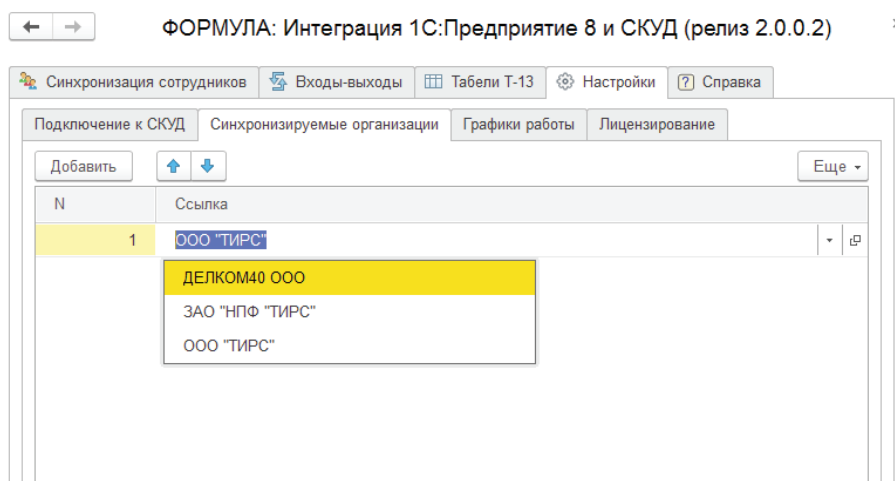

Закладка Подключение к СКУД TerraID

Функционал модуля УРВ позволяет:

- Передавать данные о составе сотрудников в TerraID;
- Исключать из расчета в таблице определенных пользователями сотрудников;
- Учитывать различные варианты расчета табеля для разных графиков работы (все входы - выходы, первый вход — последний выход);
- Загружать данные о событиях входа-выхода из TerraID.

Графики работы — недельный

Из 1С в TerraID передается справочник «Сотрудники организаций»

N	Состояние	ФИО 1С	ФИО СКУД	ID
1	Не сопоставлен. Нет аналога в 1С		Аксенов Петр Алексеевич	9
2	Синхронизирован по ID и ФИО	Аристархов Михаил Александрович	Аристархов Михаил Александрович	12
3	Не сопоставлен. Нет аналога в 1С		Баринов Петр Алексеевич	8
4	Синхронизирован по ID и ФИО	Вдовина Татьяна Петровна	Вдовина Татьяна Петровна	13
5	Будет добавлен в СКУД	Галицкий Сергей Петрович		
6	Синхронизирован по ID и ФИО	Гудков Евгений Ильич	Гудков Евгений Ильич	2
7	Не сопоставлен. Нет аналога в 1С		Дудкин Сергей Михайлович	11
8	Не сопоставлен. Нет аналога в 1С		Литвиненко Юрий	3
9	Синхронизирован по ID и ФИО	Лукин Владимир Мартьянович	Лукин Владимир Мартьянович	14
10	Не сопоставлен. Нет аналога в 1С		Мусоргский Илья Геннадьевич	10
11	Не сопоставлен. Нет аналога в 1С		Нарышкин Александр Викторович	7
12	Не сопоставлен. Нет аналога в 1С		Плавич Константин Валентинович	4
13	Не сопоставлен. Нет аналога в 1С		Федотов Андрон	5
14	Синхронизирован по ID и ФИО	Цветков Александр Андреевич	Цветков Александр Андреевич	15
15	Не сопоставлен. Нет аналога в 1С		Щепотина Анна	6

Список сопоставленных сотрудников

Из TerraID в 1С выгружаются:

- Табель Т-13;
- Список событий входа-выхода сотрудников.

Синхронизируемые организации

www.TerraID.ru Подробнее о продукте. Материалы. Партнерская программа. Тех.поддержка и обучение.
Бесплатная тестовая версия. **Защита проектов**