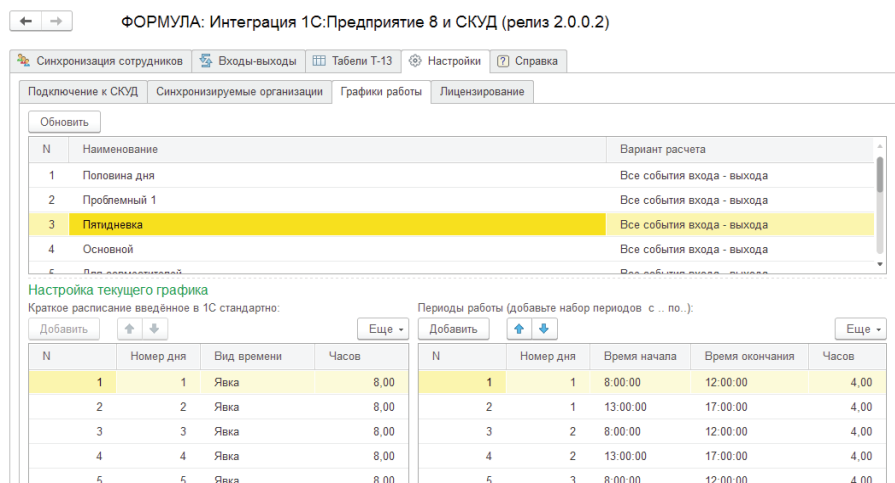

ДОПОЛНИТЕЛЬНЫЙ МОДУЛЬ ПО TERRAID «УЧЕТ РАБОЧЕГО ВРЕМЕНИ». ИНТЕГРАЦИЯ С 1С:ПРЕДПРИЯТИЕ 8

КОНЦЕПЦИЯ ПРОГРАММЫ

Данный программный продукт преследует две цели:

1. Устранение повторного, после 1С, ввода информации в TerraID;
2. Формирование табеля Т-13 и последующий расчет заработной платы на основе данных о реальном присутствии сотрудников на рабочих местах в рабочее время.

Закладка Подключение к СКУД TerraID

Функционал модуля УРВ позволяет:

- Передавать данные о составе сотрудников в TerraID;
- Исключать из расчета в таблице определенных пользователями сотрудников;
- Учитывать различные варианты расчета табеля для разных графиков работы (все входы - выходы, первый вход — последний выход);
- Загружать данные о событиях входа-выхода из TerraID.