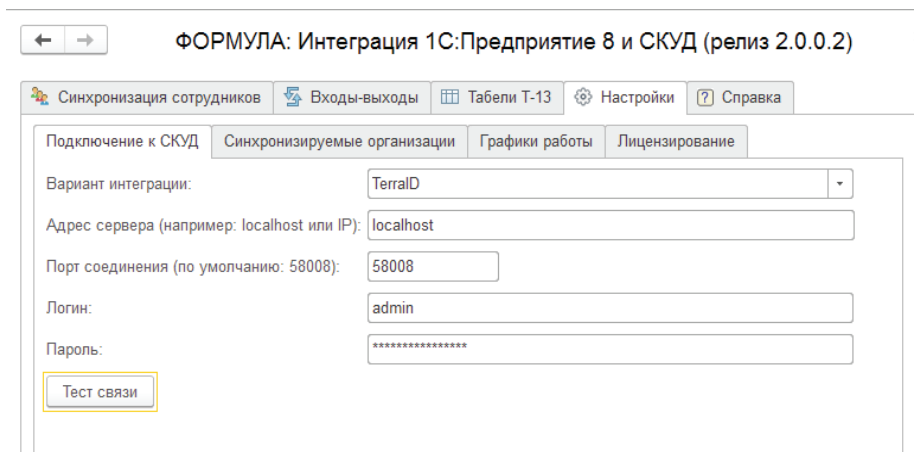

ДОПОЛНИТЕЛЬНЫЙ МОДУЛЬ ПО TERRAID «УЧЕТ РАБОЧЕГО ВРЕМЕНИ». ИНТЕГРАЦИЯ С 1С:ПРЕДПРИЯТИЕ 8

КОНЦЕПЦИЯ ПРОГРАММЫ

Данный программный продукт преследует две цели:

1. Устранение повторного, после 1С, ввода информации в TerraID;
2. Формирование табеля Т-13 и последующий расчет заработной платы на основе данных о реальном присутствии сотрудников на рабочих местах в рабочее время.